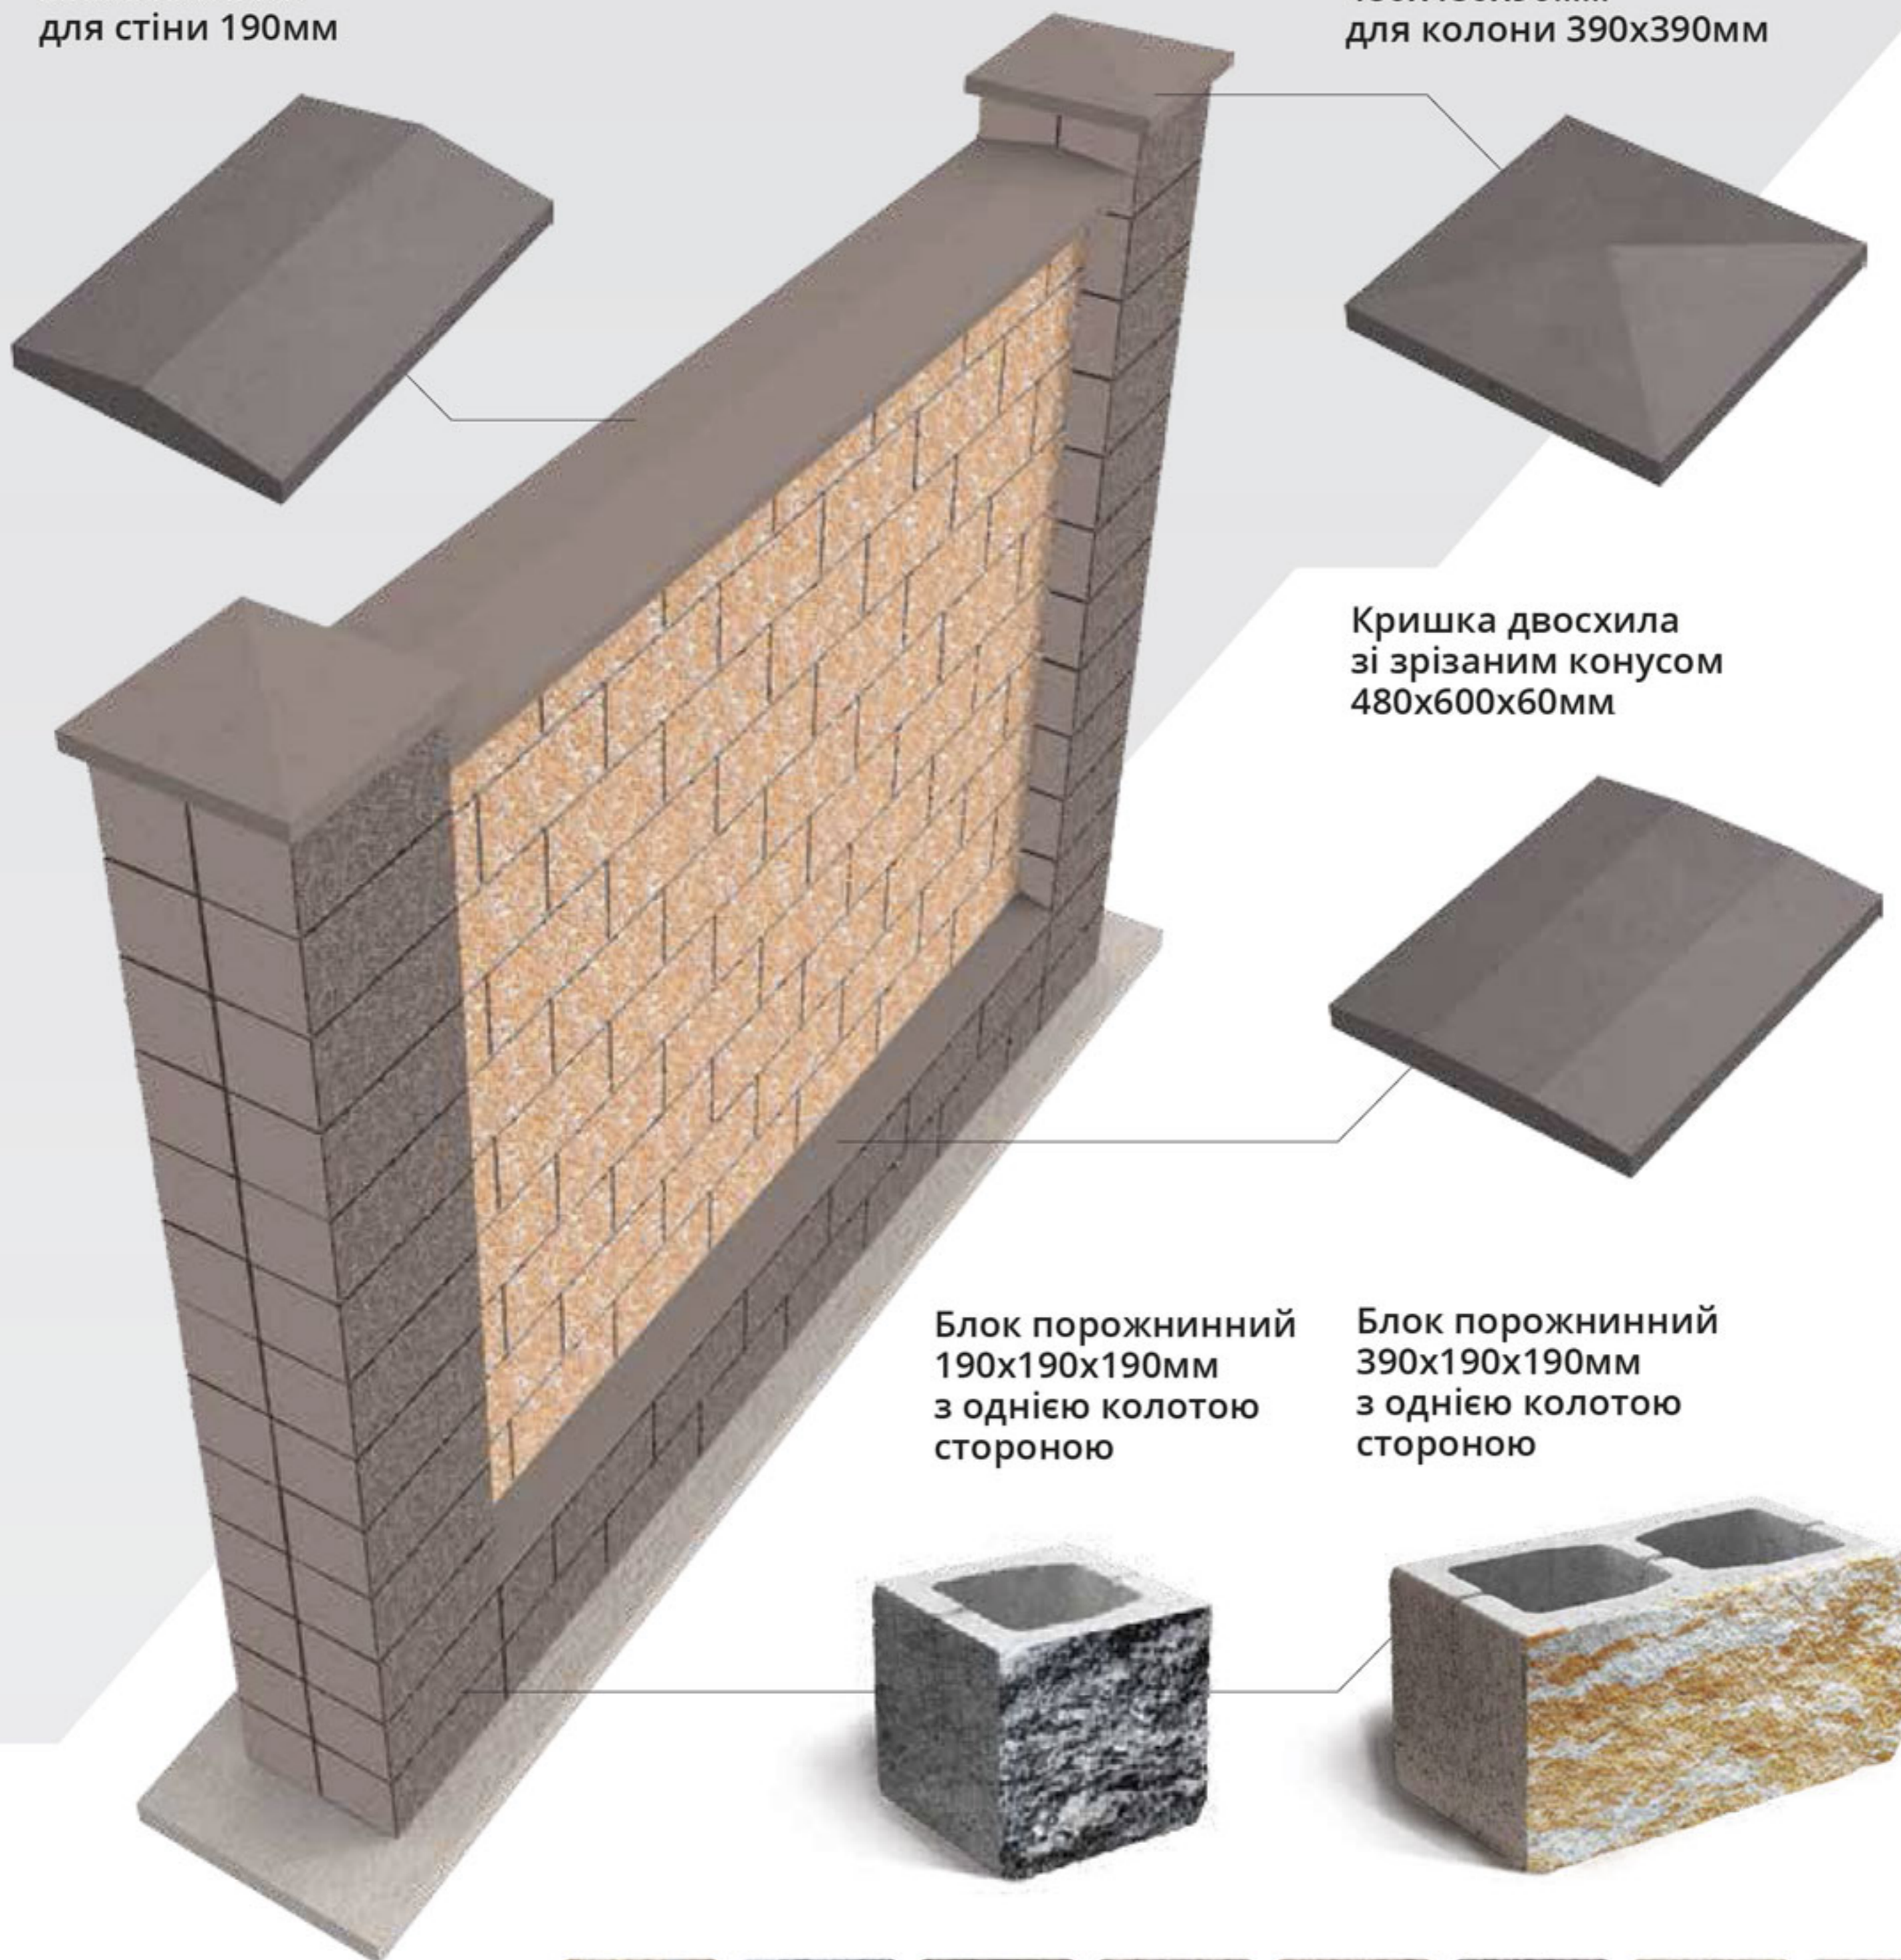

## БЕТОННІ ЕЛЕМЕНТИ ДЛЯ ЗБІРНИХ ПАРКАНІВ

Ціни станом на 01.02.2017р.

Фото продукції	Тип	Розмір, мм	Кількість на 1 піддоні, шт.	Вартість за 1 шт. (вкл. ПДВ), грн.				
				Колір				
Блоки				Сірий	Венге, Графіт, Вишня	Корал	Оранжин, Габро, Порфір, Перлина, Сахара	Невада, Ешфорд, Арабіка, Еверест, Порто,Терра Капрі, Палермо**
	Блок порожнинний з гладкою стороною	190 x 190 x 190 мм	120	13.70	19.08	32.58	35.50*	—
	Блок порожнинний з гладкою стороною	390 x 190 x 190 мм	60	27.20	32.60	58.45	61.83*	—
	Блок порожнинний з однією колотою стороною	190 x 190 x 190 мм	120	22.00	22.00	36.60	43.40	32.60
	Блок порожнинний з однією колотою стороною	390 x 190 x 190 мм	60	39.30	46.10	61.85	75.35	58.45

\* Доступний колір "Перлина", "Сахара". \*\* Продукція виготовлена за технологією "Колор-мікс" шляхом змішування бетонів різного кольору.

Кришки				Сірий	Венге Графіт Вишня	Сахара Оранжин Корал Перлина
	Кришка конусна для колони 390 x 390 мм	480 x 480 x 90 мм	16	80.10	113.85	146.45
	Кришка конусна для колони 590 x 590 мм	680 x 680 x 110 мм	2	273.55	307.30	324.15
	Кришка двосхила	390 x 600 x 75 мм	25	99.50	109.60	137.75
		280 x 600 x 65 мм	24	60.20	75.40	90.60
	Кришка двосхила зі зрізаним конусом	480 x 600 x 60 мм	20	103.45	116.95	157.44

### Кольорова гама «Колор-мікс»\*:

\*Зображені кольори можуть відрізнятися від реальних кольорів продукції

Невада

Ешфорд

Арабіка

Еверест

Порто

Терра